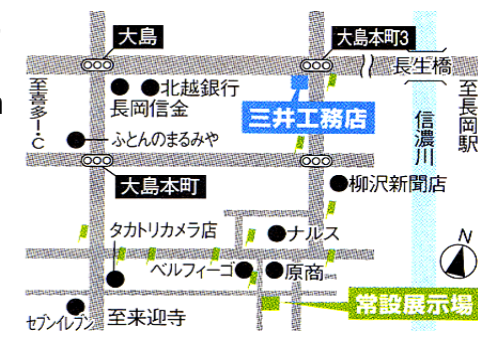

AM10:00~PM5:00 OPEN

三井通信は弊社OB施主様、長岡市、小千谷市、見附市の一部、川口市の一部、柏崎市